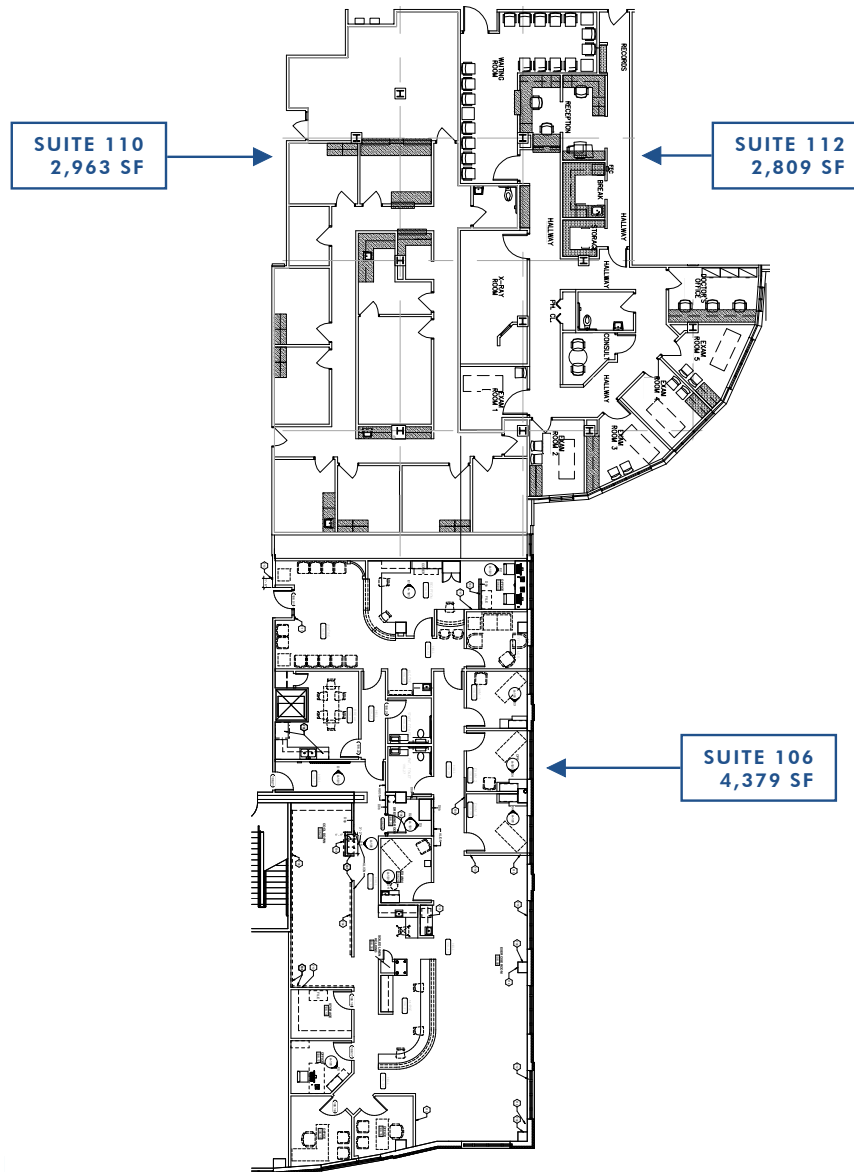

SKY RIDGE ASPEN BUILDING

10103 RIDGEGATE PARKWAY, LONE TREE, CO

SUITE 106/110/112
10,151 SF

DANN BURKE
+1 720 528 6362
DANN.BURKE@CBRE.COM

STEPHANI GASKINS
+1 720 528 6346
STEPHANI.GASKINS@CBRE.COM

ANNA HEISERMAN
+1 303 583 2099
ANNA.HEISERMAN@CBRE.COM